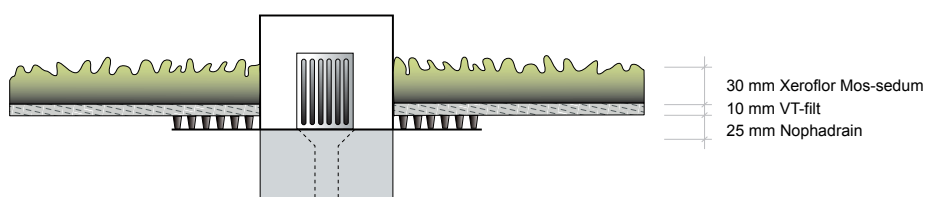

Tagbrøndslåg

Produktfakta

Oktober 2015

Veg Tech

Tagbrøndslåg

Flade tage afvandes ofte via indvendige tagbrønde. Disse tagbrønde må holdes fri for vegetation for at sikre en god afvanding fra taget. Veg Techs tagbrøndslåg placeres derfor oven på tagbrøndene. Den så som ofte findes på den eksisterende tagbrønd passer indeni Veg Techs tagbrøndslåg.

Mål (L x B x H)

art: 9-14108 250 x 250 x 110 mm

art: 9-14113 350 x 350 x 110 mm

VEG TECH

VEG TECH

Veg Tech

Veg Tech A/S
Annasvej 2
2900 Hellerup

Tel: 3962 6869
www.vegtech.dk
info@vegtech.dk