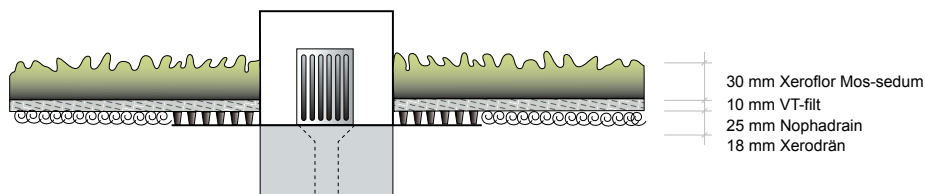

Tagbrøndslåg

Produktfakta

Oktober 2015

Veg Tech

Tagbrøndslåg

Flade tage afvandes ofte via indvendige tagbrønde. Disse tagbrønde må holdes fri for vegetation for at sikre en god afvanding fra taget. Veg Techs tagbrøndslåg placeres derfor oven på tagbrøndene. Den så som ofte findes på den eksisterende tagbrønd passer indeni Veg Techs tagbrøndslåg.

Mål (L x B x H)

art: 9-14108 250 x 250 x 110 mm

art: 9-14113 350 x 350 x 110 mm

VEG TECH

VEG TECH

Veg Tech

Veg Tech A/S
Annasvej 2
2900 Hellerup

Tel: 3962 6869
www.vegtech.dk
info@vegtech.dk